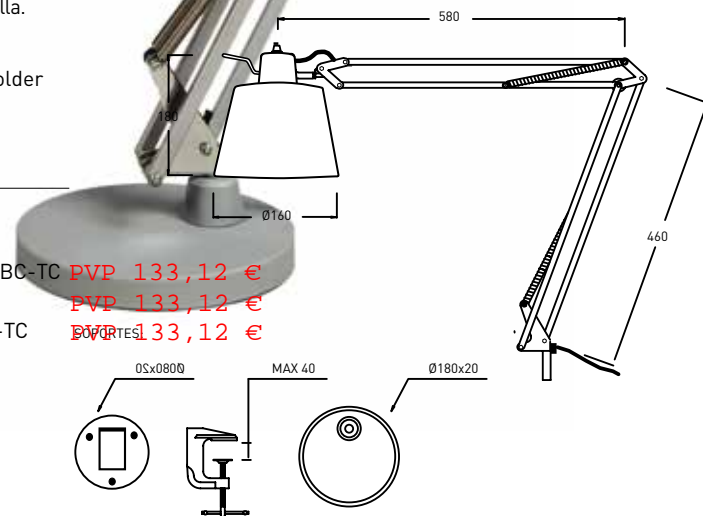

ENG Task light with table base, wall inserts or clamp, switch assembled in shade holder and black cable. Bulbs 60-W Max[E-27] not included.

Acabados / Finishings

- PVP 130,72 € Blanco / White Ref . 10-00-WH-BC
- PVP 130,72 € Negro / Black Ref . 10-00-BL-BC
- PVP 132,88 € Plata Mate / Grey Ref . 10-00-MS-BC / TC
- PVP 183,40 € Cromado / Chrome Ref . 10-00-CR-BC

Tasck 9 T

ES Flexo con pantalla de tela con base pared, mordaza y sobremesa. Interruptor en la pantalla. Cable Negro o transparente. Bombillas no incluidas, max 60 w.

ENG Task light with table base, wall inserts or clamp, switch assembled in shade holder and black cable. Bulbs 60-W Max[E-27] not included.