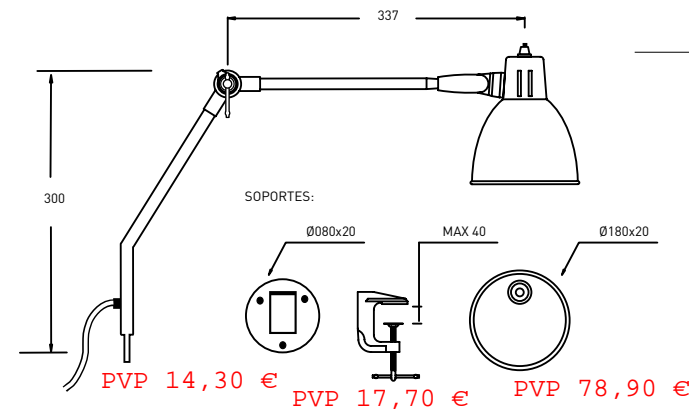

Praktik 360

ES Lámpara de trabajo reforzada. Con base orientable 360° e interruptor en la pantalla. Para mesa o pared. Cable negro. Bombillas 60-W Max[E-27] no incluidas.

ENG Enhanced task light for table or wall mounting. Comes with 360° directional round base and with switch assembled on shade holder. Black cable. Bulbs 60-W Max[E-27] not included.

Acabados / Finishings

- ☐ Blanco / White Ref . 06-00-WH-BC PVP 90,60 €
- ☒ Negro / Black Ref . 06-00-BL-BC PVP 90,60 €
- ☐ Plata Mate / Grey Ref . 06-00-MS-TC PVP 103,30 €
- ☐ Aluminio / Aluminum Ref . 06-00-AL PVP 107,50 €

Praktik 360 S

ES Lámpara de trabajo reforzada. Con base orientable 360° e interruptor en la pantalla. Para mesa o pared. Cable negro. Bombillas 60-W Max[E-27] no incluidas.

ENG Enhanced task light for table or wall mounting. Comes with 360° directional round base and with switch assembled on shade holder. Black cable. Bulbs 60-W Max[E-27] not included.

Acabados / Finishings

- PVP 83,30 € Blanco / White Ref . 06-0S-WH-BC ☐
- PVP 83,30 € Negro / Black Ref . 06-0S-BL-BC ☒
- PVP 88,90 € Plata Mate / Grey Ref . 06-0S-MS-TC ☐
- PVP 93,30 € Aluminio / Aluminum Ref . 06-0S-AL-TC ☐