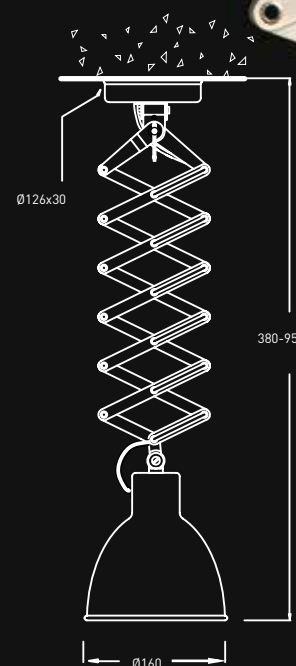

Acabados / Finishings

- **PVP 107,80 €** Plata Mate / Grey Ref . 09-00-MS-BC / TC ■
- **PVP 107,80 €** Aluminio / Aluminium Ref . 09-00-CR-BC ■