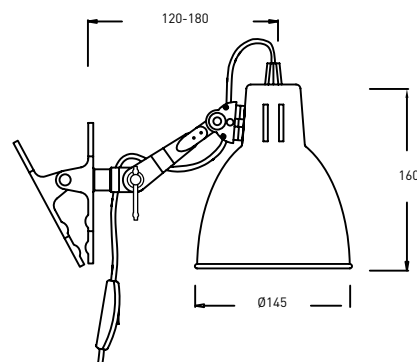

Fix Clamp

ES Aplique extensible corto con pinza e interruptor en el cable. Cable negro o transparente. Bombillas 1x60W max (E-27) no incluidas.

ENG Short clip spotlight with switch in the cable. Black or Transparent cable. Bulbs 1x60W max (E-27) not included.

Acabados / Finishings

- ☐ Blanco / White Ref . 05-01-WH-BC PVP 56.30 €
- ☒ Negro / Black Ref . 05-01-BL-BC PVP 56.30 €
- ☐ Plata Mate / Grey Ref . 05-01-MS-TC PVP 58.80 €
- ☐ Aluminio / Aluminum Ref . 05-01-AL-TC PVP 58.80 €

Fix Small Long

ES Aplique extensible corto con base redonda e interruptor en la base. Cable Negro o transparente. Bombillas 1x60W max (E-14) no incluidas.

ENG Short extensible spotlight for wall mounting, comes with round plate base with assembled switch. Black or Transparent cable. Bulbs 1x60W max (E-14) not included.

Acabados / Finishings

- PVP 49.40 € Blanco / White Ref . 03-00-WH-BC ☒
- PVP 49.40 € Negro / Black Ref . 03-00-BL-BC ☐
- PVP 55.00 € Plata Mate / Grey Ref . 03-00-MS-TC ☒
- PVP 55.00 € Aluminio / Aluminum Ref . 03-00-AL-TC ☒