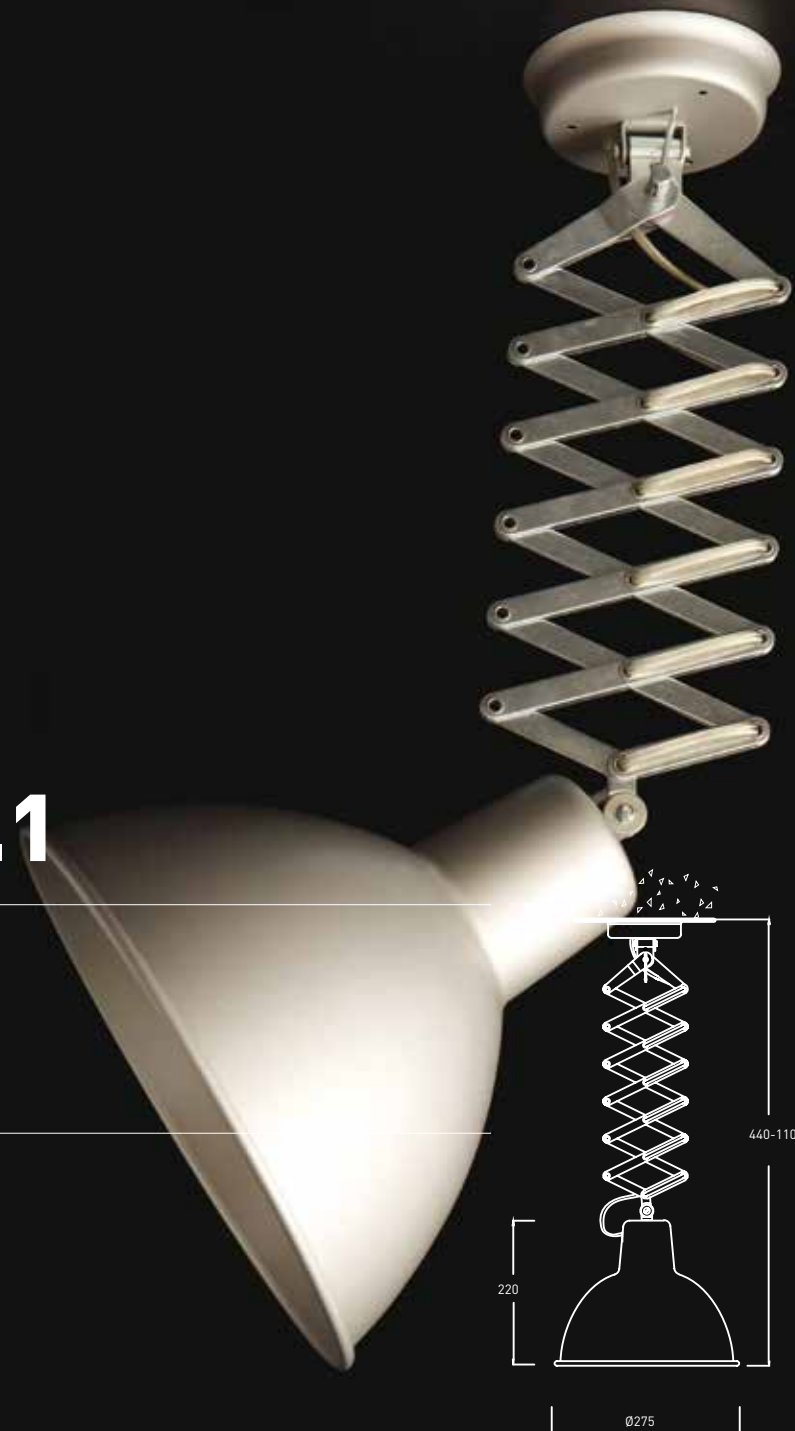

Claror X Big 12.1

ES Colgante metálico con florón de igual color, cable Negro o transparente. Bombillas Max 60 w no incluidas.

ENG Ceiling lamp without switch, black or transparent cable. Bulbs Max 60 w not included.

Acabados / Finishings

- Aluminio / Aluminum Ref . 12-01-AL-BC **PVP 118,30 €**
- Plata Mate / Grey Ref . 12-01-AL-BC **PVP 118,30 €**

Claror Big

ES Colgante metálico con florón de igual color, cable Negro o transparente. Bombillas Max 60 w no incluidas.

ENG Ceiling lamp without switch, black or transparent cable. Bulbs Max 60 w not included.

Acabados / Finishings

- **PVP 69,30 €** Aluminio / Aluminium Ref . 12-00-AL-BC ■
- **PVP 69,30 €** Plata Mate / Grey Ref. 12-00-MS-BC ■