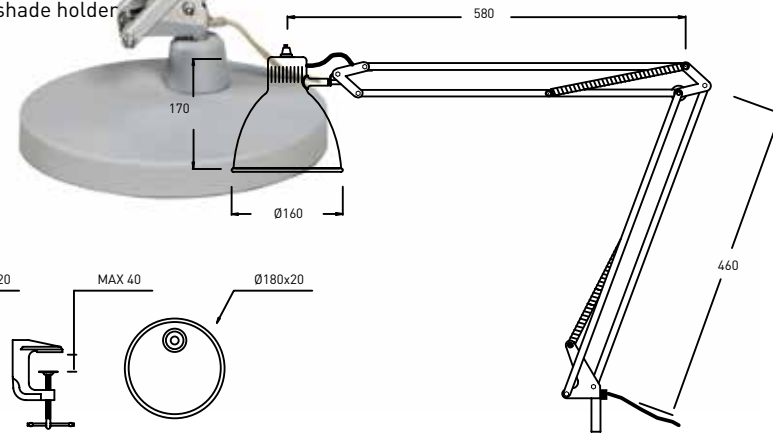

Tasck 10

ES Flexo de trabajo con base pared, mordaza y sobremesa. Interruptor en la pantalla. Cable Negro o transparente. Acabados: Blanco, Negro, Plata Mate y Aluminio. Bombillas no incluidas, Max 60 w.

ENG Task light with table base, wall inserts or clamp, switch assembled in shade holder and black cable. Bulbs 60-W Max[E-27] not included.

Acabados / Finishings

- PVP 130,72 € Blanco / White Ref . 10-00-WH-BC ☐
- PVP 130,72 € Negro / Black Ref . 10-00-BL-BC ☒
- PVP 132,88 € Plata Mate / Grey Ref . 10-00-MS-BC / TC ☐
- PVP 183,40 € Cromado / Chrome Ref . 10-00-CR-BC ☐