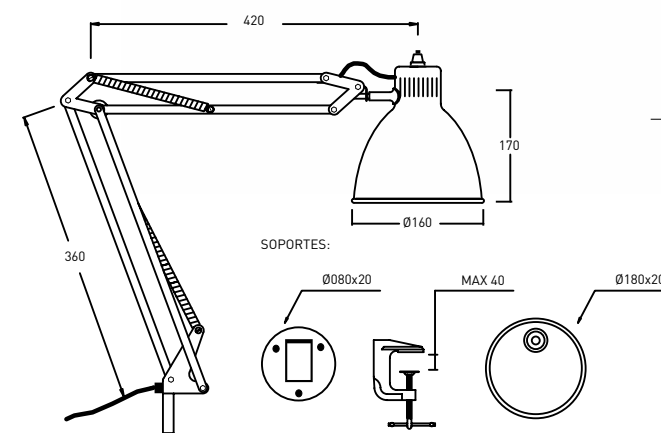

Tasck 09

ES Flexo de trabajo con base pared, mordaza y sobremesa. Interruptor en la pantalla. Cable Negro o transparente. Bombillas no incluidas, Max 60 w.

ENG Task light with table base, wall inserts or clamp, switch assembled in shade holder and black cable. Bulbs 60-W Max[E-27] not included.

Acabados / Finishings

- ☐ Blanco / White Ref . 09-00-WH-BC PVP 133,12 €
- ☒ Negro / Black Ref . 09-00-BL-BC PVP 133,12 €
- ☒ Plata Mate / Grey Ref . 09-00-MS-BC / TC PVP 134,96 €
- ☒ Aluminio / Aluminum Ref . 09-00-AL-TC PVP 187,75 €

Tasck 10

ES Flexo de trabajo con base pared, mordaza y sobremesa. Interruptor en la pantalla. Cable Negro o transparente. Acabados: Blanco, Negro, Plata Mate y Aluminio. Bombillas no incluidas, Max 60 w.

ENG Task light with table base, wall inserts or clamp, switch assembled in shade holder and black cable. Bulbs 60-W Max[E-27] not included.

Acabados / Finishings

- PVP 130,72 € Blanco / White Ref . 10-00-WH-BC ☐
- PVP 130,72 € Negro / Black Ref . 10-00-BL-BC ☒
- PVP 132,88 € Plata Mate / Grey Ref . 10-00-MS-BC / TC ☐
- PVP 183,40 € Cromado / Chrome Ref . 10-00-CR-BC ☐