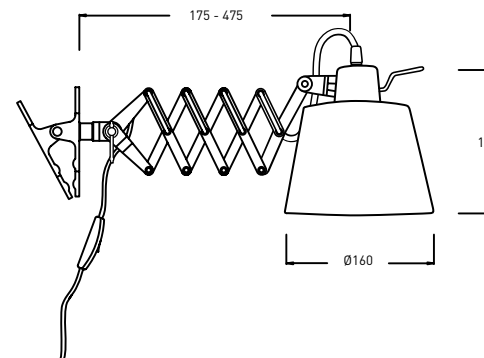

Acabados / Finishings

☐ Blanco / White Ref . NT-01-01-WH-TC	☐ Naranja / Orange Ref . NT-01-01-OR-TC	PVP 79.76 €
☐ Beige / Beige Ref . NT-01-01-BG-TC	☐ Rojo / Red Ref . NT-01-01-RD-TC	PVP 79.76 €
☐ Malva / Malva Ref . NT-01-01-ML-TC	☐ Negro / Black Ref . NT-01-01-BK-TC	PVP 79.76 €
☐ Pistacho / Green Ref . NT-01-01-GR-TC		PVP 79.76 €