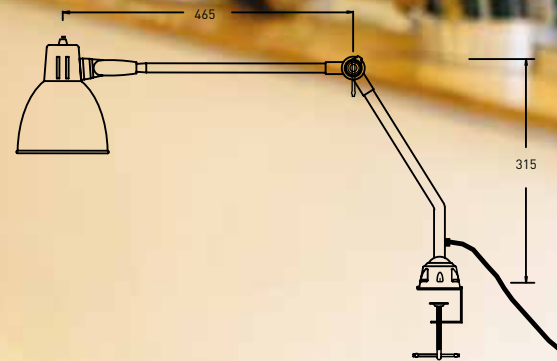

Praktik 360 S

ES Lámpara de trabajo reforzada. Con base orientable 360° e interruptor en la pantalla. Para mesa o pared. Cable negro. Bombillas 60-W Max[E-27] no incluidas.

ENG Enhanced task light for table or wall mounting. Comes with 360° directional round base and with switch assembled on shade holder. Black cable. Bulbs 60-W Max[E-27] not included.

Acabados / Finishings

- PVP 83,30 € Blanco / White Ref . 06-0S-WH-BC ☐
- PVP 83,30 € Negro / Black Ref . 06-0S-BL-BC ☒
- PVP 88,90 € Plata Mate / Grey Ref . 06-0S-MS-TC ☐
- PVP 93,30 € Aluminio / Aluminum Ref . 06-0S-AL-TC ☐