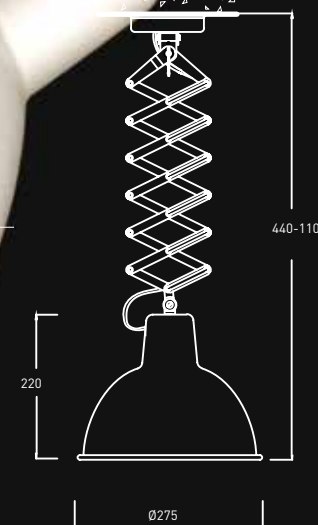

Claror X Big 12.1

ES Colgante metálico con florón de igual color, cable Negro o transparente. Bombillas Max 60 w no incluidas.

ENG Ceiling lamp without switch, black or transparent cable. Bulbs Max 60 w not included.

Acabados / Finishings

- Aluminio / Aluminum Ref . 12-01-AL-BC **PVP 118,30 €**
- Plata Mate / Grey Ref . 12-01-AL-BC **PVP 118,30 €**

Claror Big

ES Colgante metálico con florón de igual color, cable Negro o transparente. Bombillas Max 60 w no incluidas.

ENG Ceiling lamp without switch, black or transparent cable. Bulbs Max 60 w not included.

Acabados / Finishings

- **PVP 69,30 €** Aluminio / Aluminium Ref . 12-00-AL-BC ■
- **PVP 69,30 €** Plata Mate / Grey Ref. 12-00-MS-BC ■