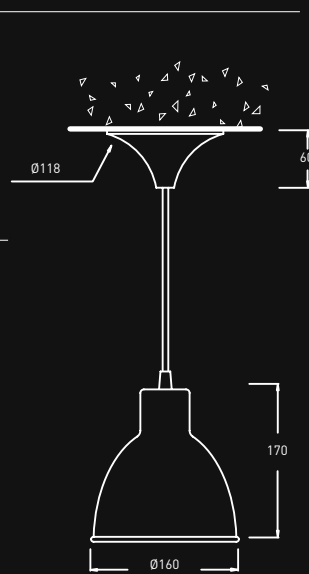

Clara Small 8

ES Colgante metalico con floron de igual color ,cable Negro o transparente. Bombillas Max 60 w no incluidas.

ENG Ceiling lamp without switch, black or transparent cable. Bulbs Max 60 w not included.

Acabados / Finishings

- Plata Mate / Grey Ref. 09-00-MS-BC / TC **PVP 44,10 €**
- Aluminio / Aluminium Ref . 09-00-CR-BC **PVP 44,10 €**