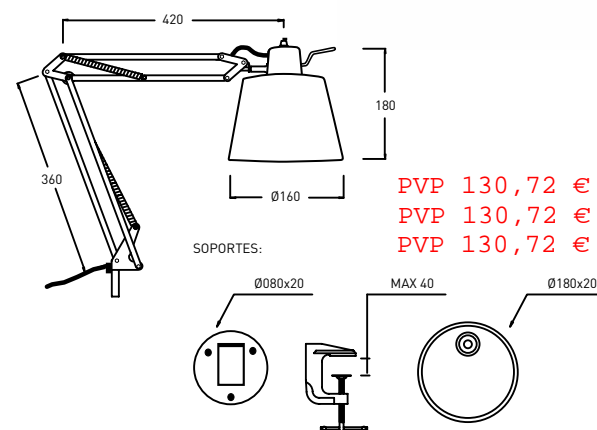

Tasck 10 T

ES Flexo con pantalla de tela con base pared, mordaza y sobremesa. Interruptor en la pantalla. Cable Negro o transparente. Bombillas no incluidas, max 60 w.

ENG Task light with table base, wall inserts or clamp, switch assembled in shade holder and black cable. Bulbs 60-W Max[E-27] not included.