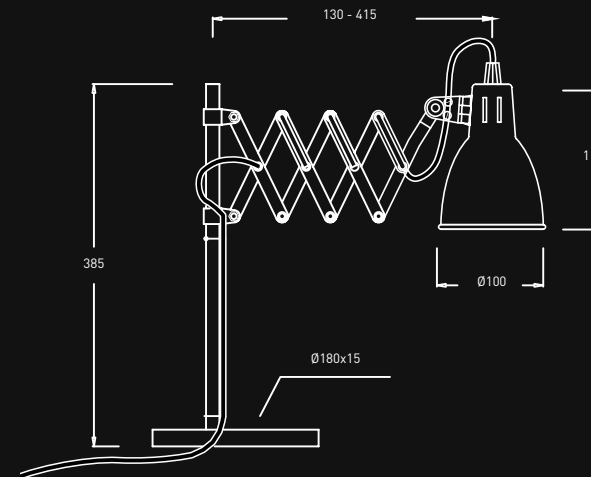

Acabados / Finishings

- PVP 87.51 € Blanco / White Ref . 03-04-WH-BC ■
- PVP 87.51 € Negro / Black Ref . 03-04-BL-BC □
- PVP 91.27 € Plata Mate / Grey Ref . 03-04-MS-TC ■
- PVP 91.27 € Aluminio / Aluminum Ref . 03-04-AL-TC ■